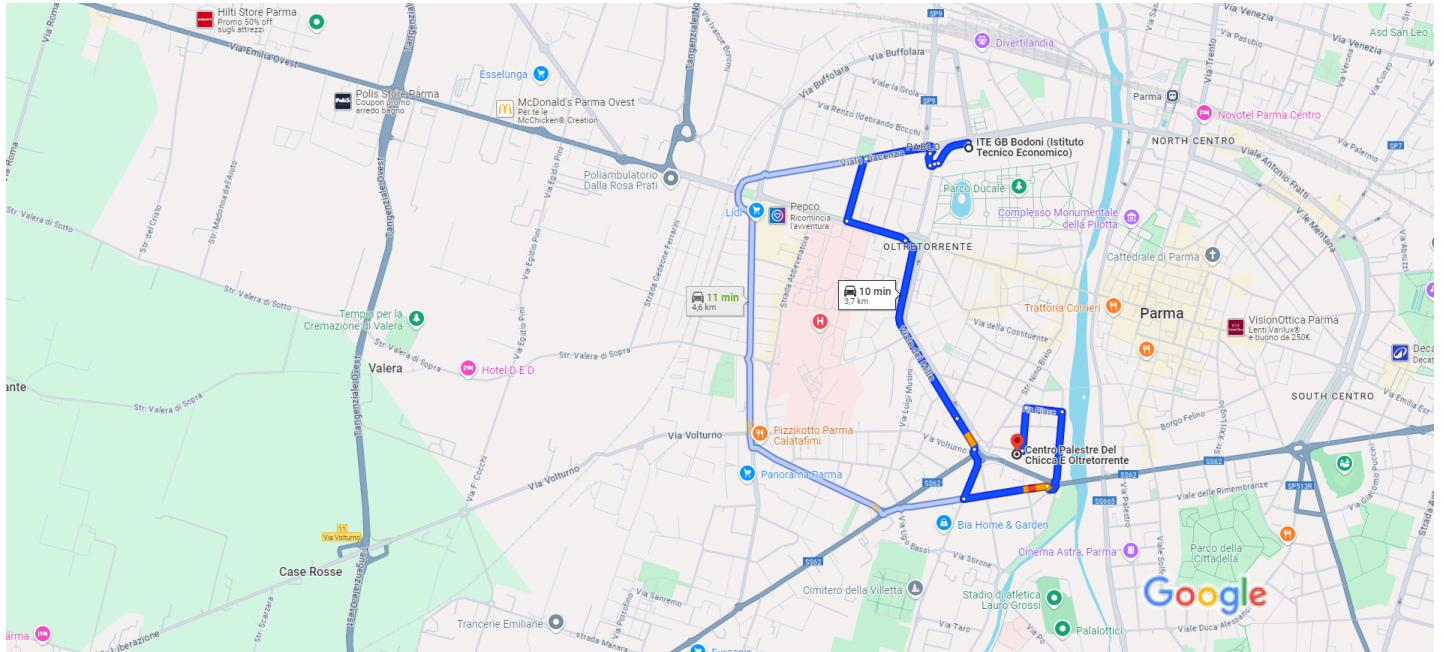

da ITE G.B. Bodoni (Istituto Tecnico Economico), In auto 3,7 km, 10 min  
 Viale Piacenza, 14, 43126 Parma PR a Centro Palestre Del Chicca E  
 Oltretorrente, Via Pintor Giaime, 7, 43125 Parma PR

Dati cartografici ©2024 200 m

	<b>tramite Viale dei Mille</b>	<b>10 min</b>
	Percorso più veloce, traffico meno intenso del solito	3,7 km
	<b>tramite Via Alexander Fleming</b>	<b>11 min</b>
		4,6 km

## Esplora Centro Palestre Del Chicca E Oltretorrente nelle vicinanze

Ristoranti

Hotel

Stazioni di servizio

Parcheggi

Altro